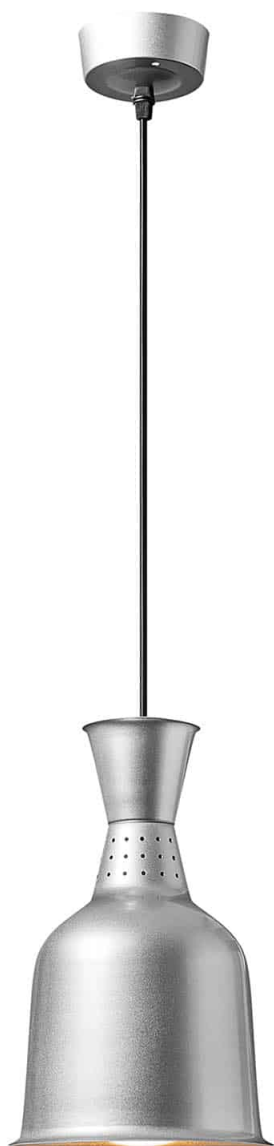

Az adatok aktuálisak: 30-04-2026 11:39

Termék link: <https://www.cncworld.hu/telmelegt-lmpa-ezst-acl-p-505.html>

Ételmelegítő lámpa - ezüst - acél

Ár bruttó	29 052.00 Ft
-----------	---------------------

Ár nettó	22 875.59 Ft
----------	---------------------

elérhetőség	raktáron
-------------	-----------------

Szállítási idő	48 óra
----------------	---------------

Katalógusszám	LG-07
---------------	--------------

A gyártó kódja	RC-SHSFL01
----------------	-------------------

gyártó	Royal Catering
--------	-----------------------

Termékleírás

Ételmelegítő lámpa - ezüst- 18.5 x 18.5 x 28.5 cm - acél

Izzók száma: **1**

Izzó: **E27 (max. 250 W)**

Ház anyaga: **acél**

Tápkábel [m]: **1.7**

Feszültség [V]: **230**

Teljesítmény [W]: **250**

Méreték (HxSzxM): **18,5 x 18,5 x 28,5 cm**

Súly: **0,8 kg**

Szállítási méretek (HxSzxM): **33 x 21 x 34,5 cm**