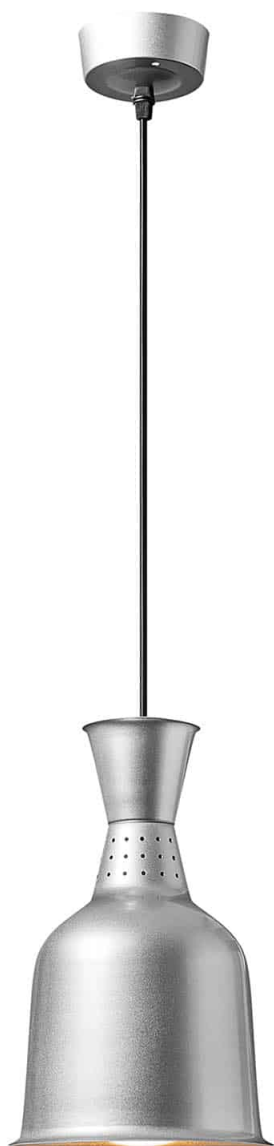

Izzók száma: **1**

Izzó: **E27 (max. 250 W)**

Ház anyaga: **acél**

Tápkábel [m]: **1.7**

Feszültség [V]: **230**

Teljesítmény [W]: **250**

Méreték (HxSzxM): **18,5 x 18,5 x 28,5 cm**

Súly: **0,8 kg**

Szállítási méretek (HxSzxM): **33 x 21 x 34,5 cm**

Szállítási súly: **1,6 kg**