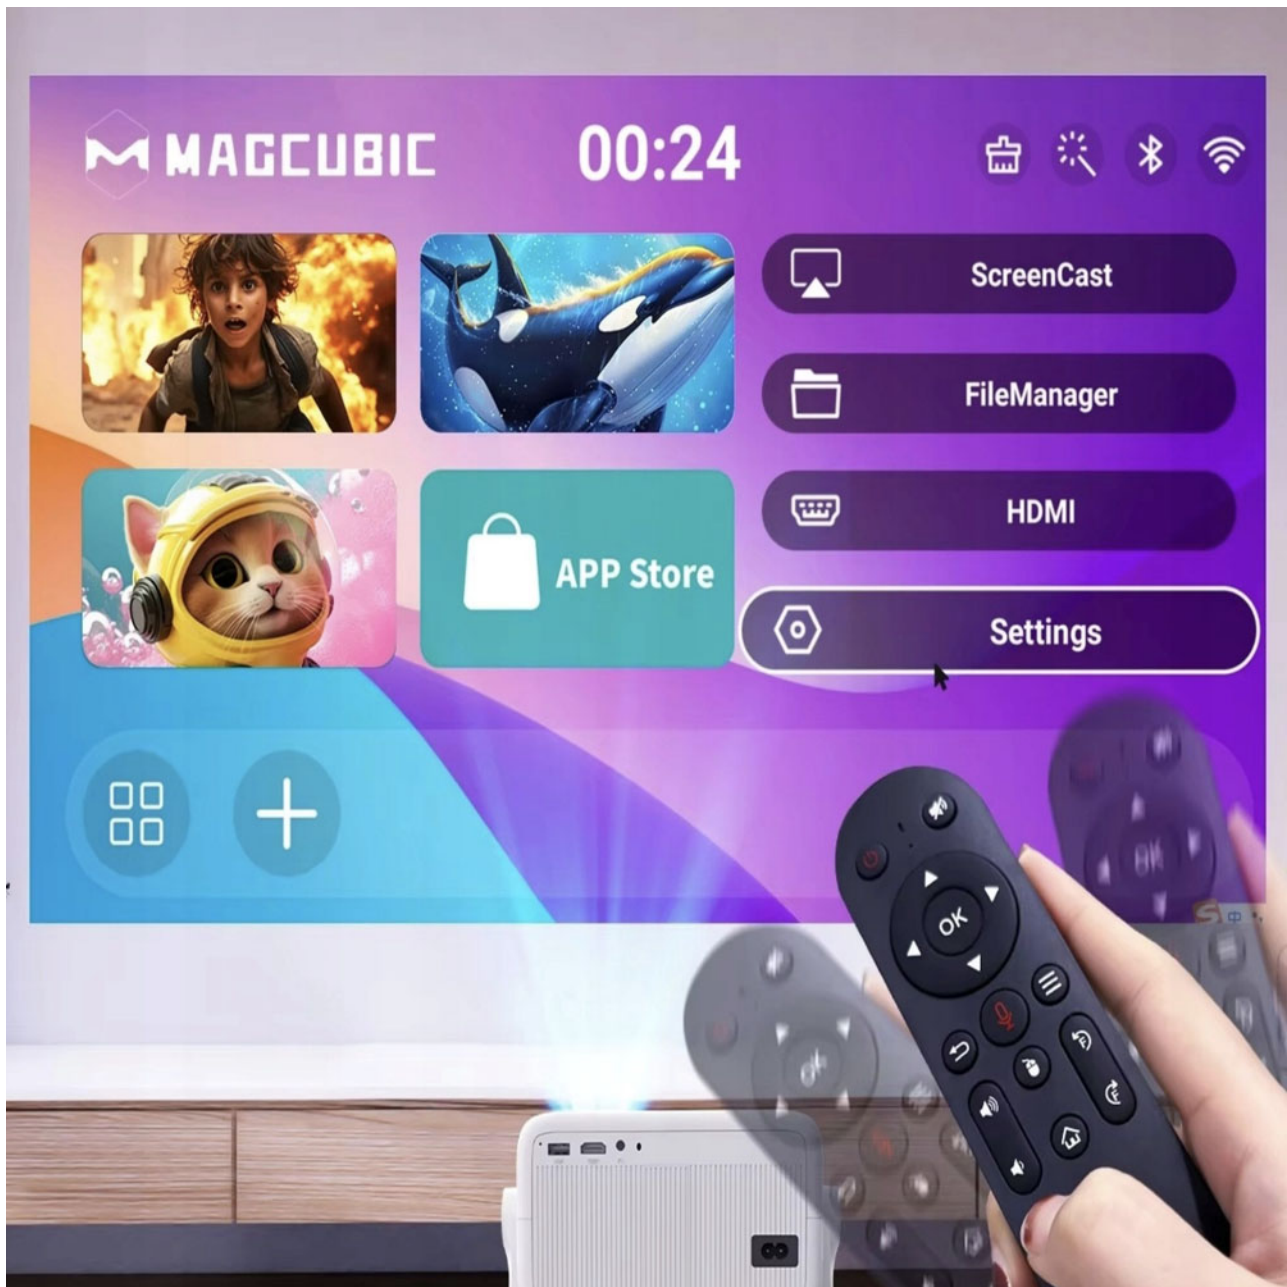

Streamelés és zenehallgatás kábelek nélkül – mindig folyamatosan és késleltetés nélkül.

180°-ban állítható állvány - tökéletes vetítési szög

Forgassa el a projektort **180°-kal** és állítsa bármilyen pozícióba, akár a mennyezetre is, hogy a nézési szöget az igényeihez igazítsa.

Univerzális kompatibilitás

A HDMI és USB csatlakozók lehetővé teszik a következők csatlakoztatását:

PS5 és egyéb konzolok

Laptopok

TV-okosítók

USB-meghajtók

Okostelefonok

Ideális választás házimozihoz, gaminghez, üzleti prezentációkhoz, partikhoz vagy kempingezéshez.

- 6-tengelyes giroszenzor** – precíz és villámgyors reakció a mozgásra.
- Egyszerű kezelés** – mozgassa a csuklóját a menüben való navigáláshoz.
- Ergonomikus kialakítás** – kényelmes egykezes vezérlés.

Vezeték nélküli képátvitel HD minőségben

Vigyen át képeket vezeték nélkül **okostelefonjáról, táblagéperől vagy laptopjáról** közvetlenül a nagy vászonra. A **Miracast, AirPlay és DLNA** támogatás széleskörű kompatibilitást biztosít.