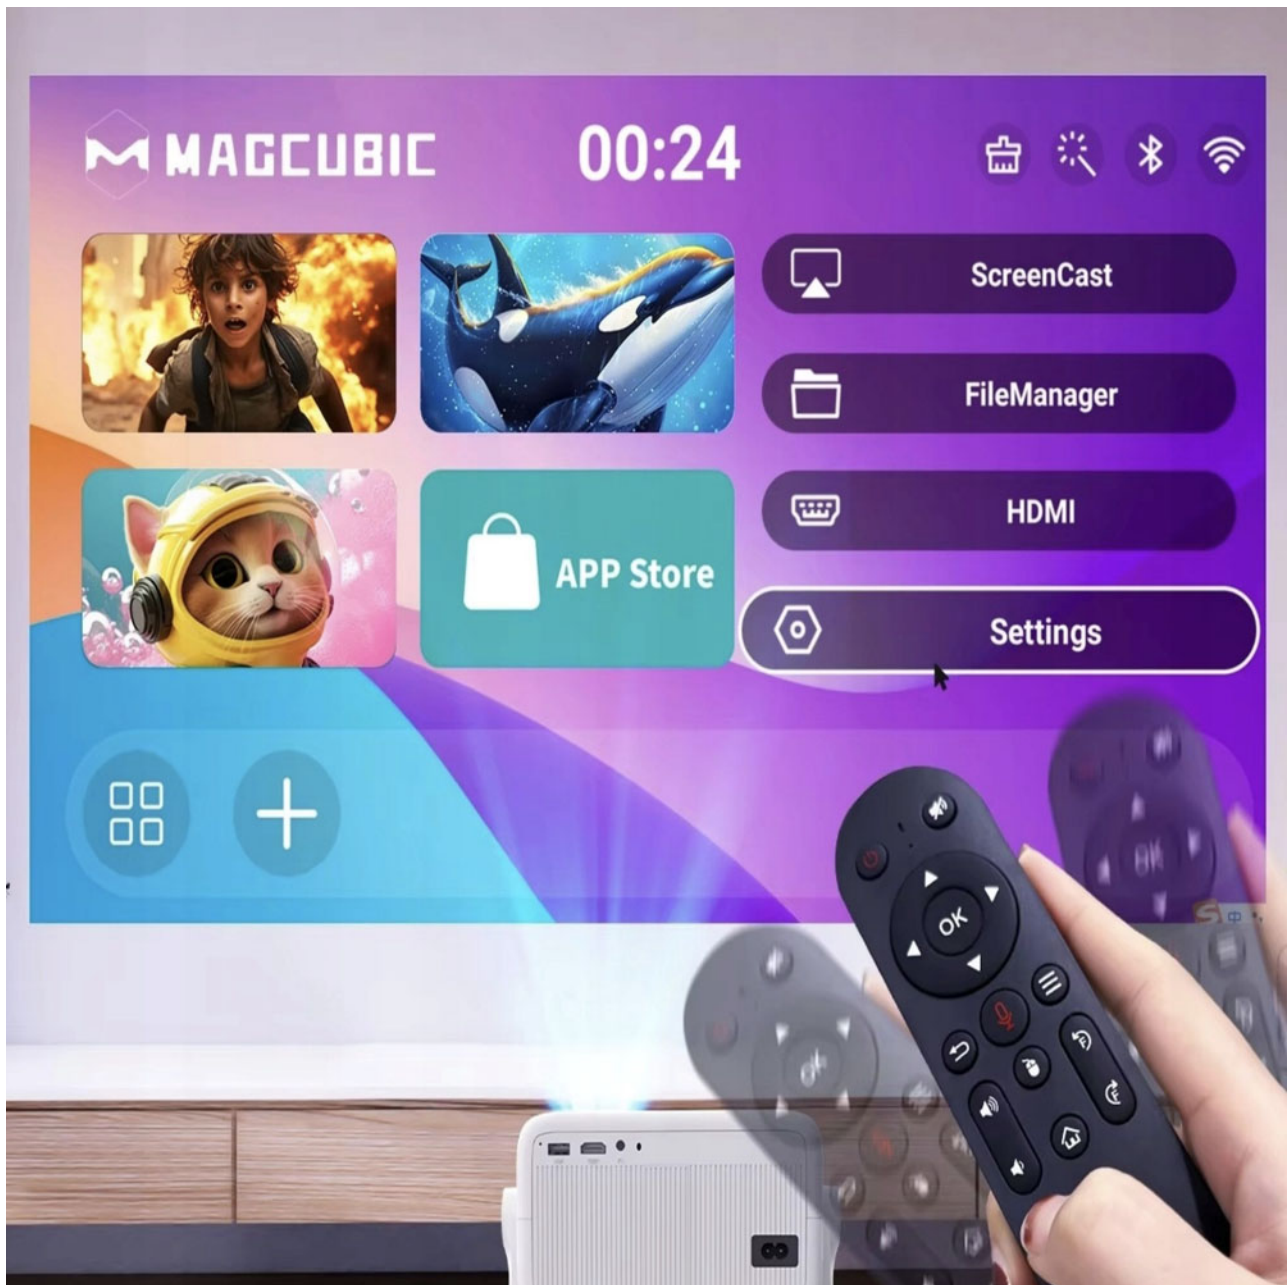

Streamelés és zenehallgatás kábelek nélkül – mindig folyamatosan és késleltetés nélkül.

180°-ban állítható állvány - tökéletes vetítési szög

Forgassa el a projektort **180°-kal** és állítsa bármilyen pozícióba, akár a mennyezetre is, hogy a nézési szöget az igényeihez igazítsa.

Univerzális kompatibilitás

A HDMI és USB csatlakozók lehetővé teszik a következők csatlakoztatását:

PS5 és egyéb konzolok

Laptopok

TV-okosítók

USB-meghajtók

Okostelefonok

Ideális választás házimozihoz, gaminghez, üzleti prezentációkhoz, partikhoz vagy kempingezéshez.

- 6-tengelyes giroszenzor** – precíz és villámgyors reakció a mozgásra.
- Egyszerű kezelés** – mozgassa a csuklóját a menüben való navigáláshoz.
- Ergonomikus kialakítás** – kényelmes egykezes vezérlés.

Vezeték nélküli képátvitel HD minőségben

Vigyen át képeket vezeték nélkül **okostelefonjáról, táblagéperől vagy laptopjáról** közvetlenül a nagy vászonra. A **Miracast, AirPlay és DLNA** támogatás széleskörű kompatibilitást biztosít.