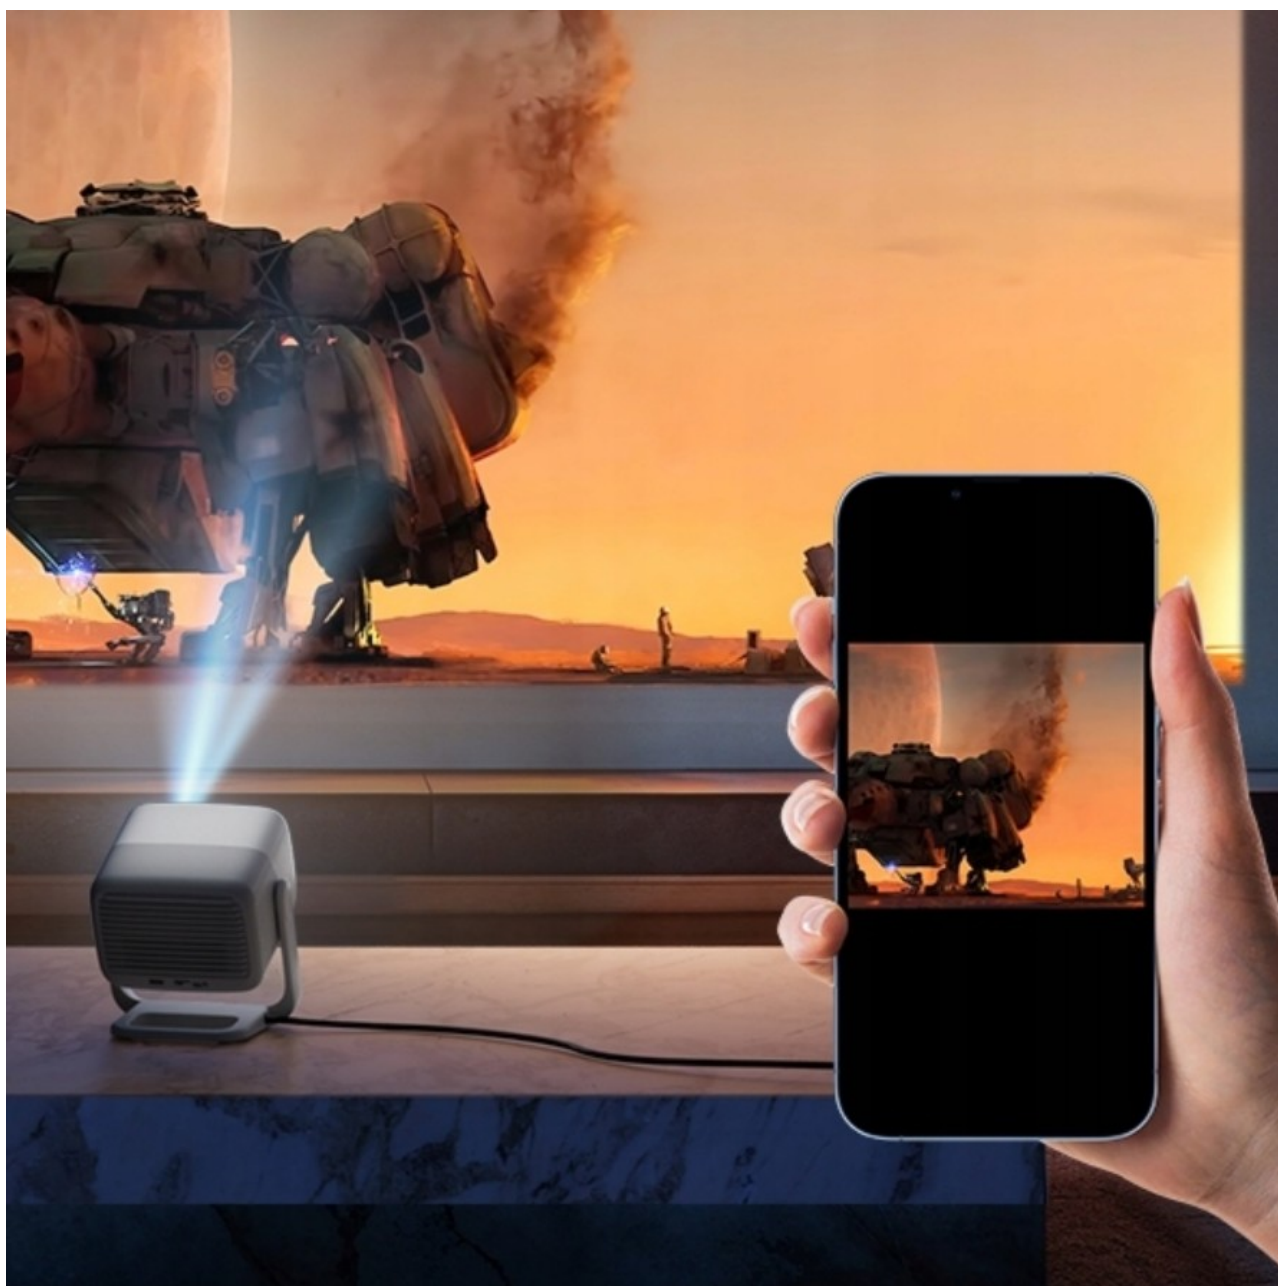

☐☐ Gaming és multimédia késleltetés nélkül

HDMI 2.1 csatlakozó ARC támogatással: Kulcsfontosságú port a játékosok számára, amely gyors jelátvitelt biztosít az új generációs konzolokról.

Stabil vezeték nélküli kapcsolat: A Wi-Fi 5 és Bluetooth 5.1 támogatás garantálja a zökkenőmentes játékmenetet és a kiegészítők gyors párosítását.

Működési kultúra: A projektor rendkívül halkán működik (26 dB alatt), ami lehetővé teszi, hogy kizárólag a nézett filmre koncentrálhasson.