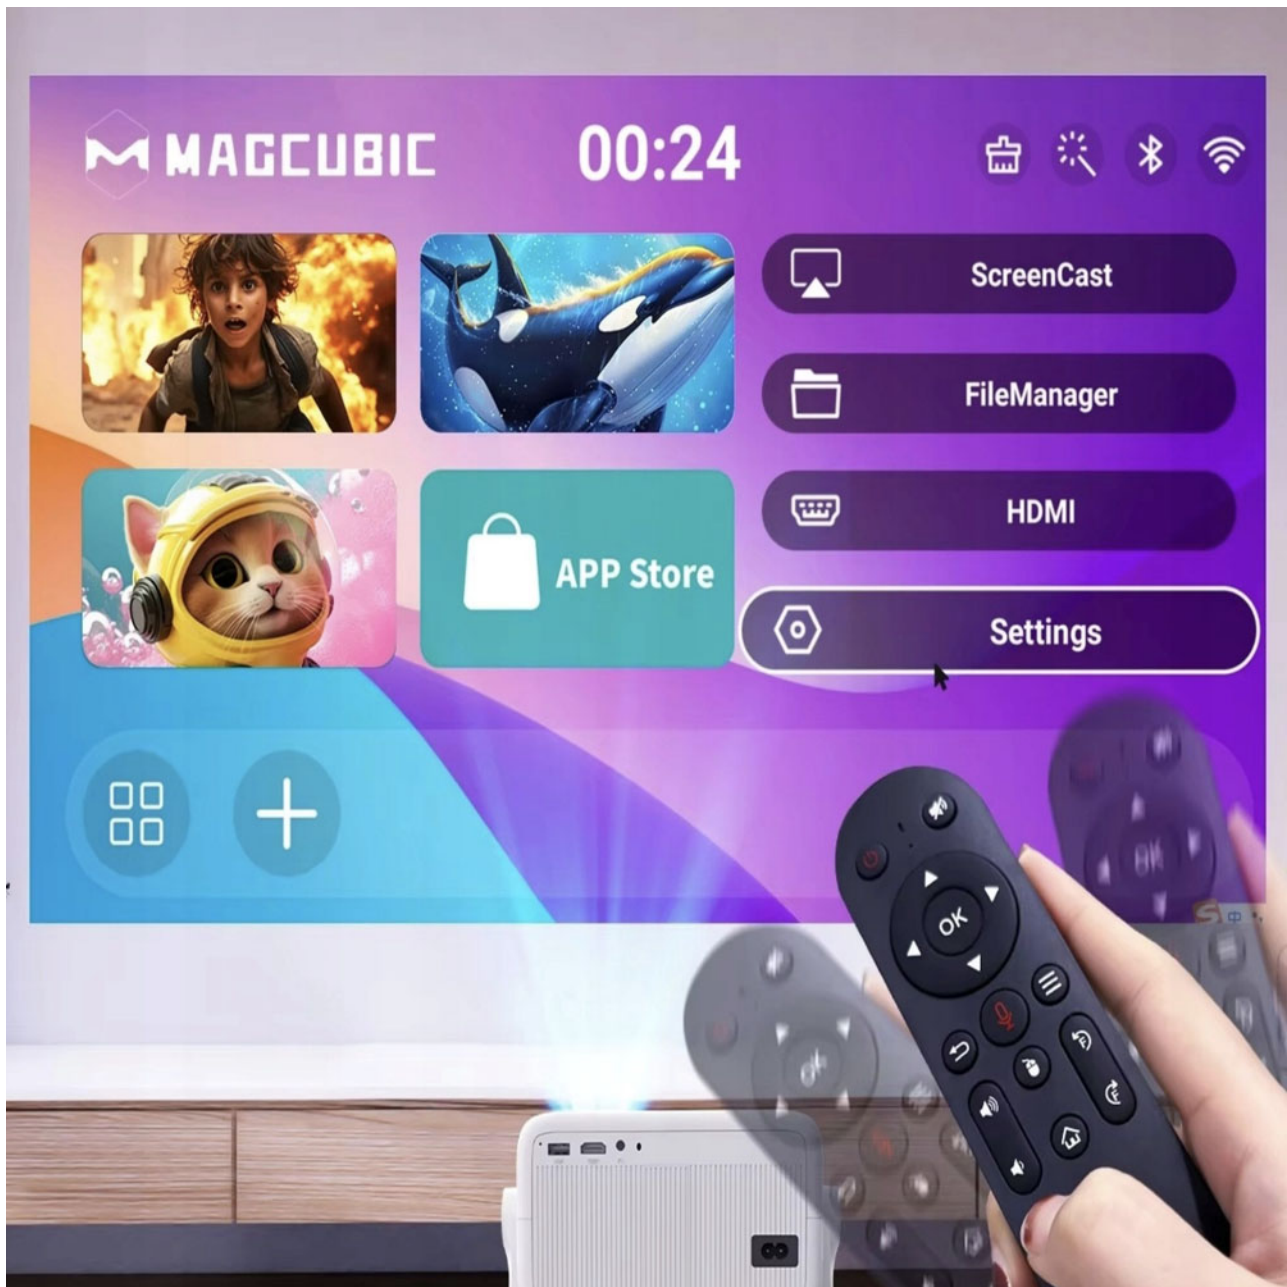

### **Univerzális kompatibilitás**

A HDMI és USB csatlakozók lehetővé teszik a következők csatlakoztatását:

PS5 és egyéb konzolok

Laptopok

---

TV-okosítók

USB-meghajtók

Okostelefonok

### Vezeték nélküli képátvitel HD minőségben

Vigyen át képeket vezeték nélkül **okostelefonjáról, táblagéperől vagy laptopjáról** közvetlenül a nagy vászonra. A **Miracast, AirPlay és DLNA** támogatás széleskörű kompatibilitást biztosít.