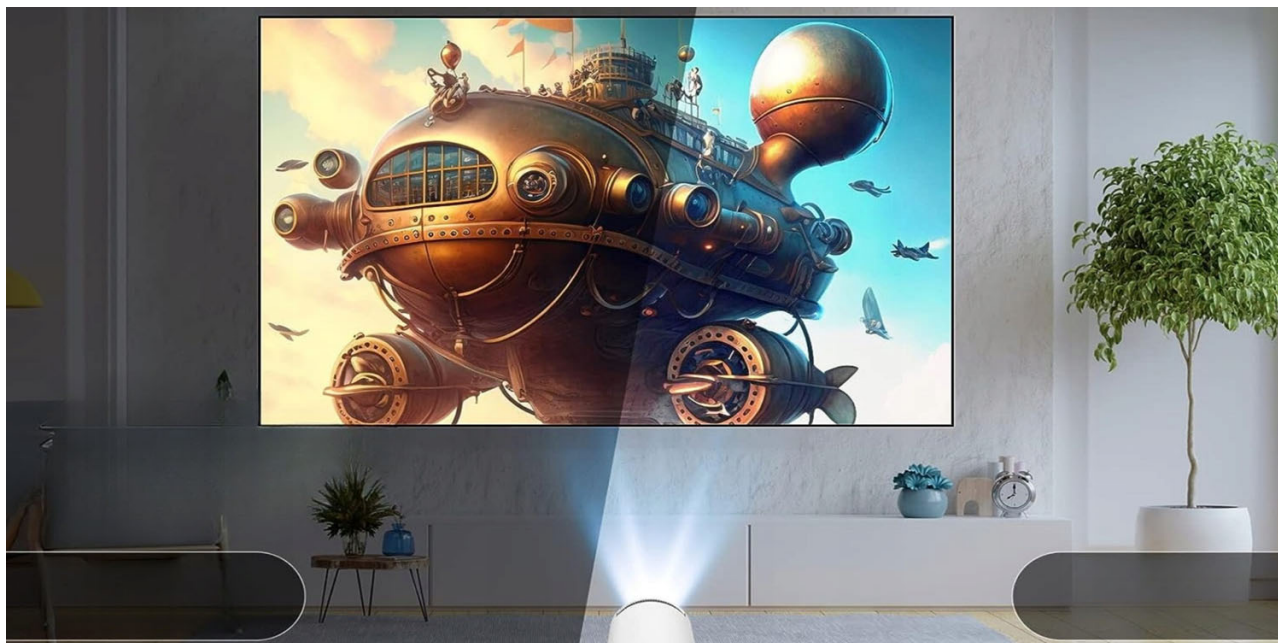

Igazítsa a képernyőméretet az igényeihez

A faltól való távolságtól függően a projektor a következő képméreteket tudja megjeleníteni:

- 1 m - 40" hüvelyk
- 1,4m - 45" hüvelyk
- 1,8m - 60" hüvelyk
- 2,3m - 80" hüvelyk
- 2,9m - 100 hüvelyk
- 3,5m - 130 hüvelyk

Beépített WiFi 2.4/5 GHz Miracast és Airplay támogatással.

Játszon le filmeket, fotókat vagy PowerPoint prezentációkat, és élvezze a játékokat **vezeték nélkül**, kábelrengeteg nélkül a WiFi és AirPlay/Miracast segítségével. Támogatja a kétsávós WiFi-t (2,4 GHz és 5 GHz).

WiFi kompatibilitás:

- Android
- iOS (iPhone, iPad)
- Windows 7, 8, 8.1, 10, 11

Kompatibilis minden Android/iOS táblagéppel és Windows laptopal, amely rendelkezik vezeték nélküli képátviteli funkcióval.