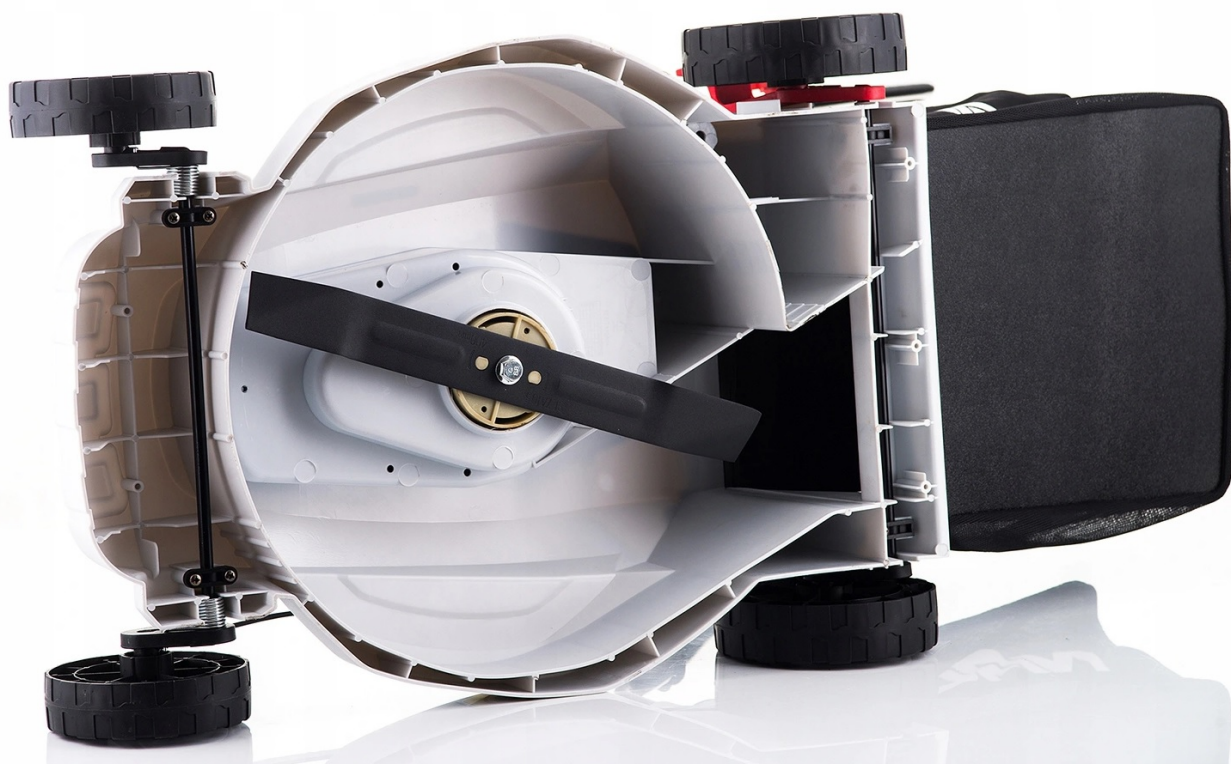

A vágási magasság 5 szintben állítható.

A vágási magasság megváltoztatására szolgáló vezérlőegység különbözteti meg. Beállítható az 5 pozíció egyikébe, a 25-75mm tartományban.

A nagy 40 cm-es kaszási terület növeli a kaszási sebességet, miközben kis mérete és könnyű kialakítása miatt ideális megoldás kisebb és közepes méretű parcellákhoz.

Szilárd ház műanyagból, amely ellenáll a mechanikai sérüléseknek.

Miután lecsavarta a pillangókat a fogantyúkon, könnyen összecsuksukható, ami nagyon kevés helyet foglal el.

Kis súlya (10 kg) miatt az LE18-40-PB-S fűnyíró nagyon mozgékony, kiválóan alkalmas nagyon meredek lejtőkkel rendelkező területek kaszálására is.

A bemutatott modell szilárd kerekekkel van felszerelve, amelyek nehéz körülmények között is képesek megbirkózni, sűrűn fedett és nedves fűben.