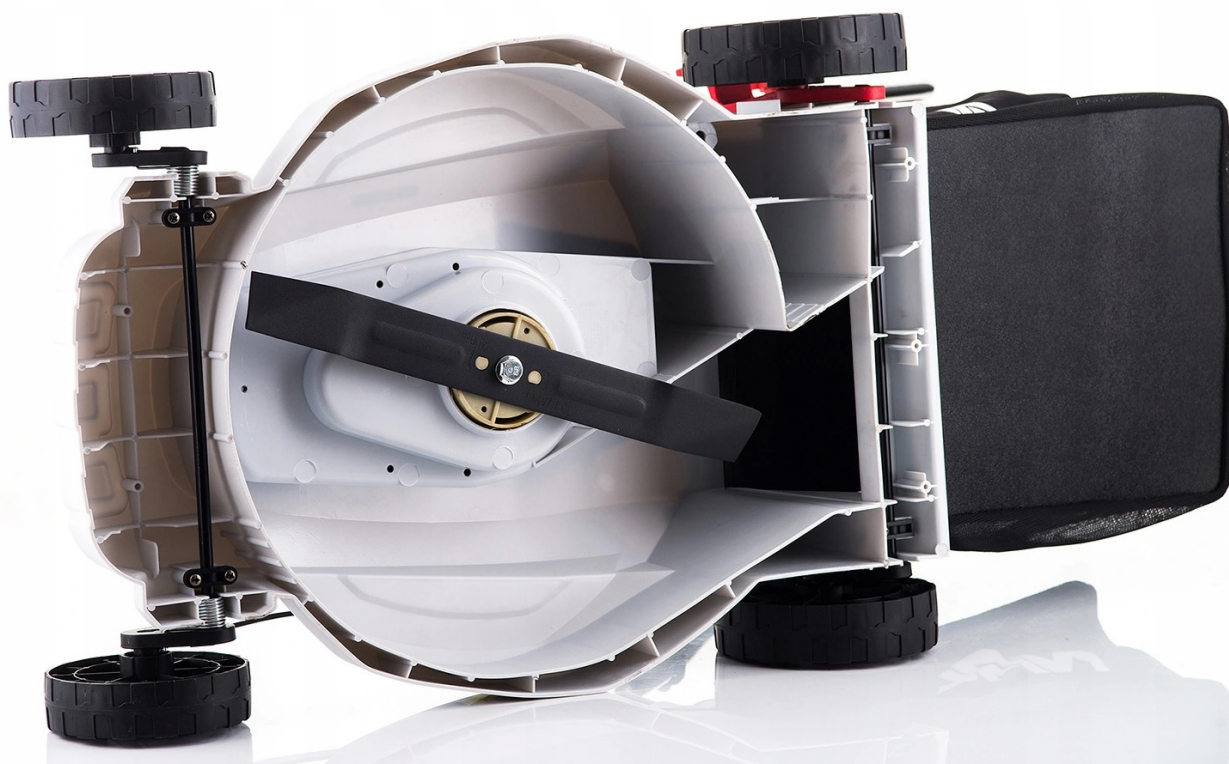

A vágási magasság 5 szintben állítható.

A vágási magasság megváltoztatására szolgáló vezérlőegység különbözteti meg. Beállítható az 5 pozíció egyikébe, a 25-75mm tartományban.

A nagy 40 cm-es kaszási terület növeli a kaszási sebességet, miközben kis mérete és könnyű kialakítása miatt ideális megoldás kisebb és közepes méretű parcellákhoz.

Szilárd ház műanyagból, amely ellenáll a mechanikai sérüléseknek.

Miután lecsavarta a pillangókat a fogantyúkon, könnyen összecsuksukható, ami nagyon kevés helyet foglal el.

Kis súlya (10 kg) miatt az LE18-40-PB-S fűnyíró nagyon mozgékony, kiválóan alkalmas nagyon meredek lejtőkkel rendelkező területek kaszálására is.

A bemutatott modell szilárd kerekekkel van felszerelve, amelyek nehéz körülmények között is képesek megbirkózni, sűrűn fedett és nedves fűben.